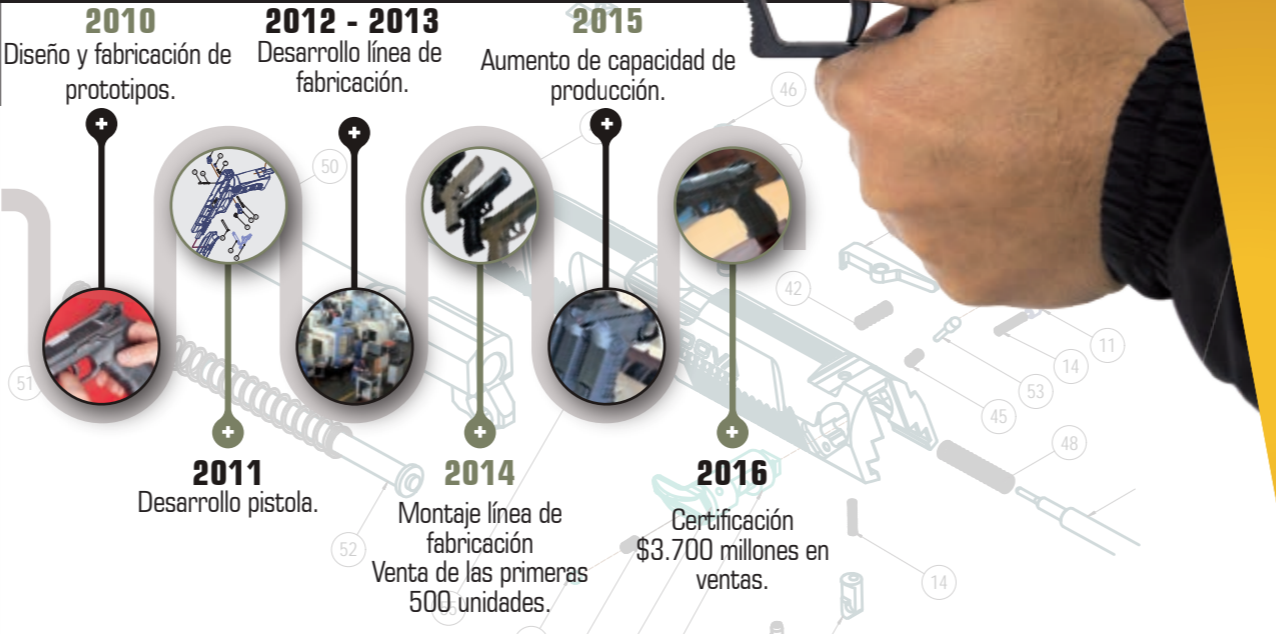

EVOLUCIÓN DE LA PISTOLA CORDOVA

VIVE UNA EXPERIENCIA ÚNICA EN EL POLÍGONO DE TIRO VIRTUAL DE INDUMIL

VirTra

CORDOVA Colombia

- Simulación en tiempo real.
- Variedad de escenarios.
- Mide tu puntería y velocidad.

Contacto
PBX (1) 2207800
322 3624472
Calle 44 #54 - 11, Bogotá