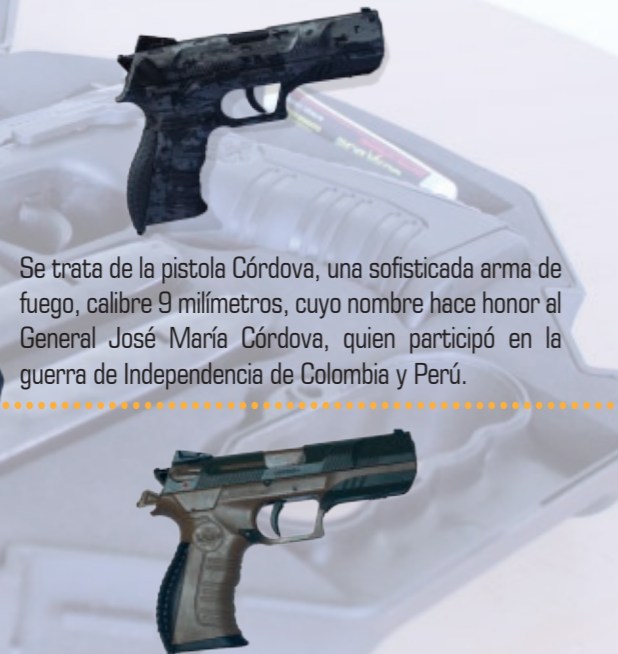

LA HISTORIA DETRÁS DEL DESARROLLO DE LA PRIMERA PISTOLA FABRICADA EN COLOMBIA

Por primera vez en su historia la Industria Militar (Indumil) presentó al mercado una pistola fabricada con tecnología ciento por ciento colombiana, que ha ido ganando espacio entre las preferencias de los clientes, hasta llegar a revolucionar el mercado armamentista del país.

Se trata de la pistola Córdoba, una sofisticada arma de fuego, calibre 9 milímetros, cuyo nombre hace honor al General José María Córdoba, quien participó en la guerra de Independencia de Colombia y Perú.